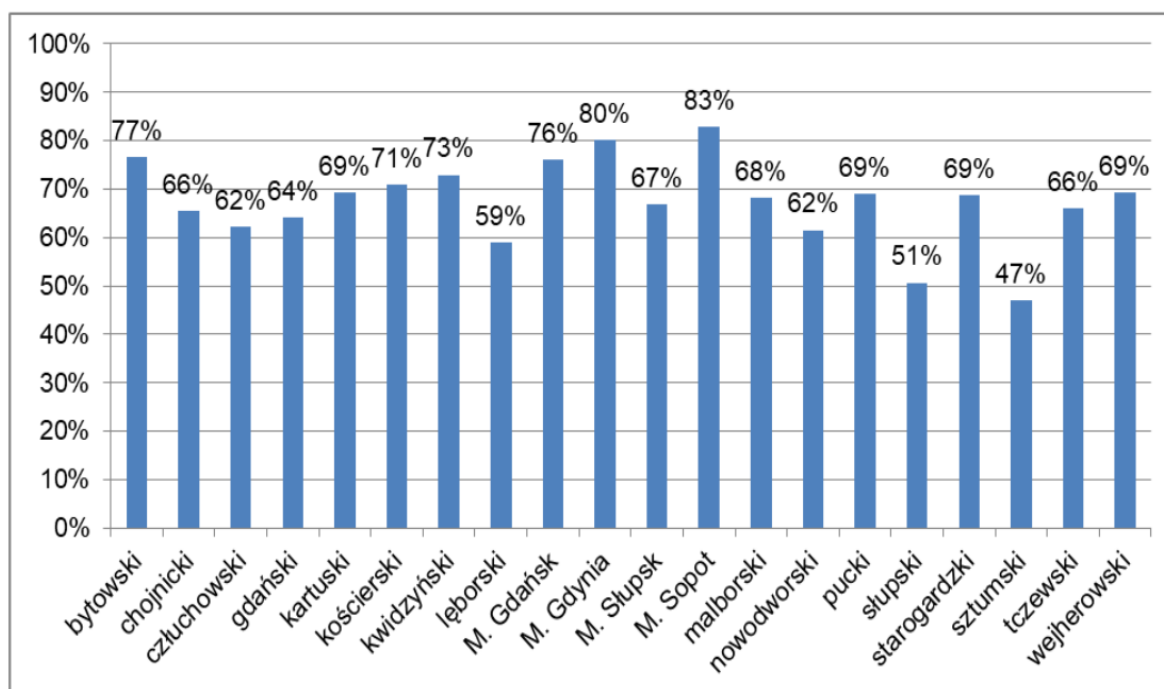

Zdawalność egzaminu maturalnego w latach 2018-2020 w poszczególnych szkołach powiatu bytowskiego (sesja wiosenna)

Szkoła	2018 r.	2019 r.	2020 r.
ZSO Bytów	94,26%	94%	95,08%
ZSEU Bytów-Technikum	82,3%	80,2%	86,82%
ZSP Bytów-Technikum	65,9%	65,1%	59,57%
ZSP Bytów-Liceum	19,23%	28%	44,44%
ZSOiT Miastko-Technikum	81,81%	66,7%	65%
ZSOiT Miastko-Liceum	94,59%	90,7%	92,30%
ZSP Łodzierz-Technikum	50%	41,7%	40%
Razem zdawalność:	80%	78,2%	81,48%

Wykres 1. Zdawalność egzaminu maturalnego w powiatach województwa pomorskiego